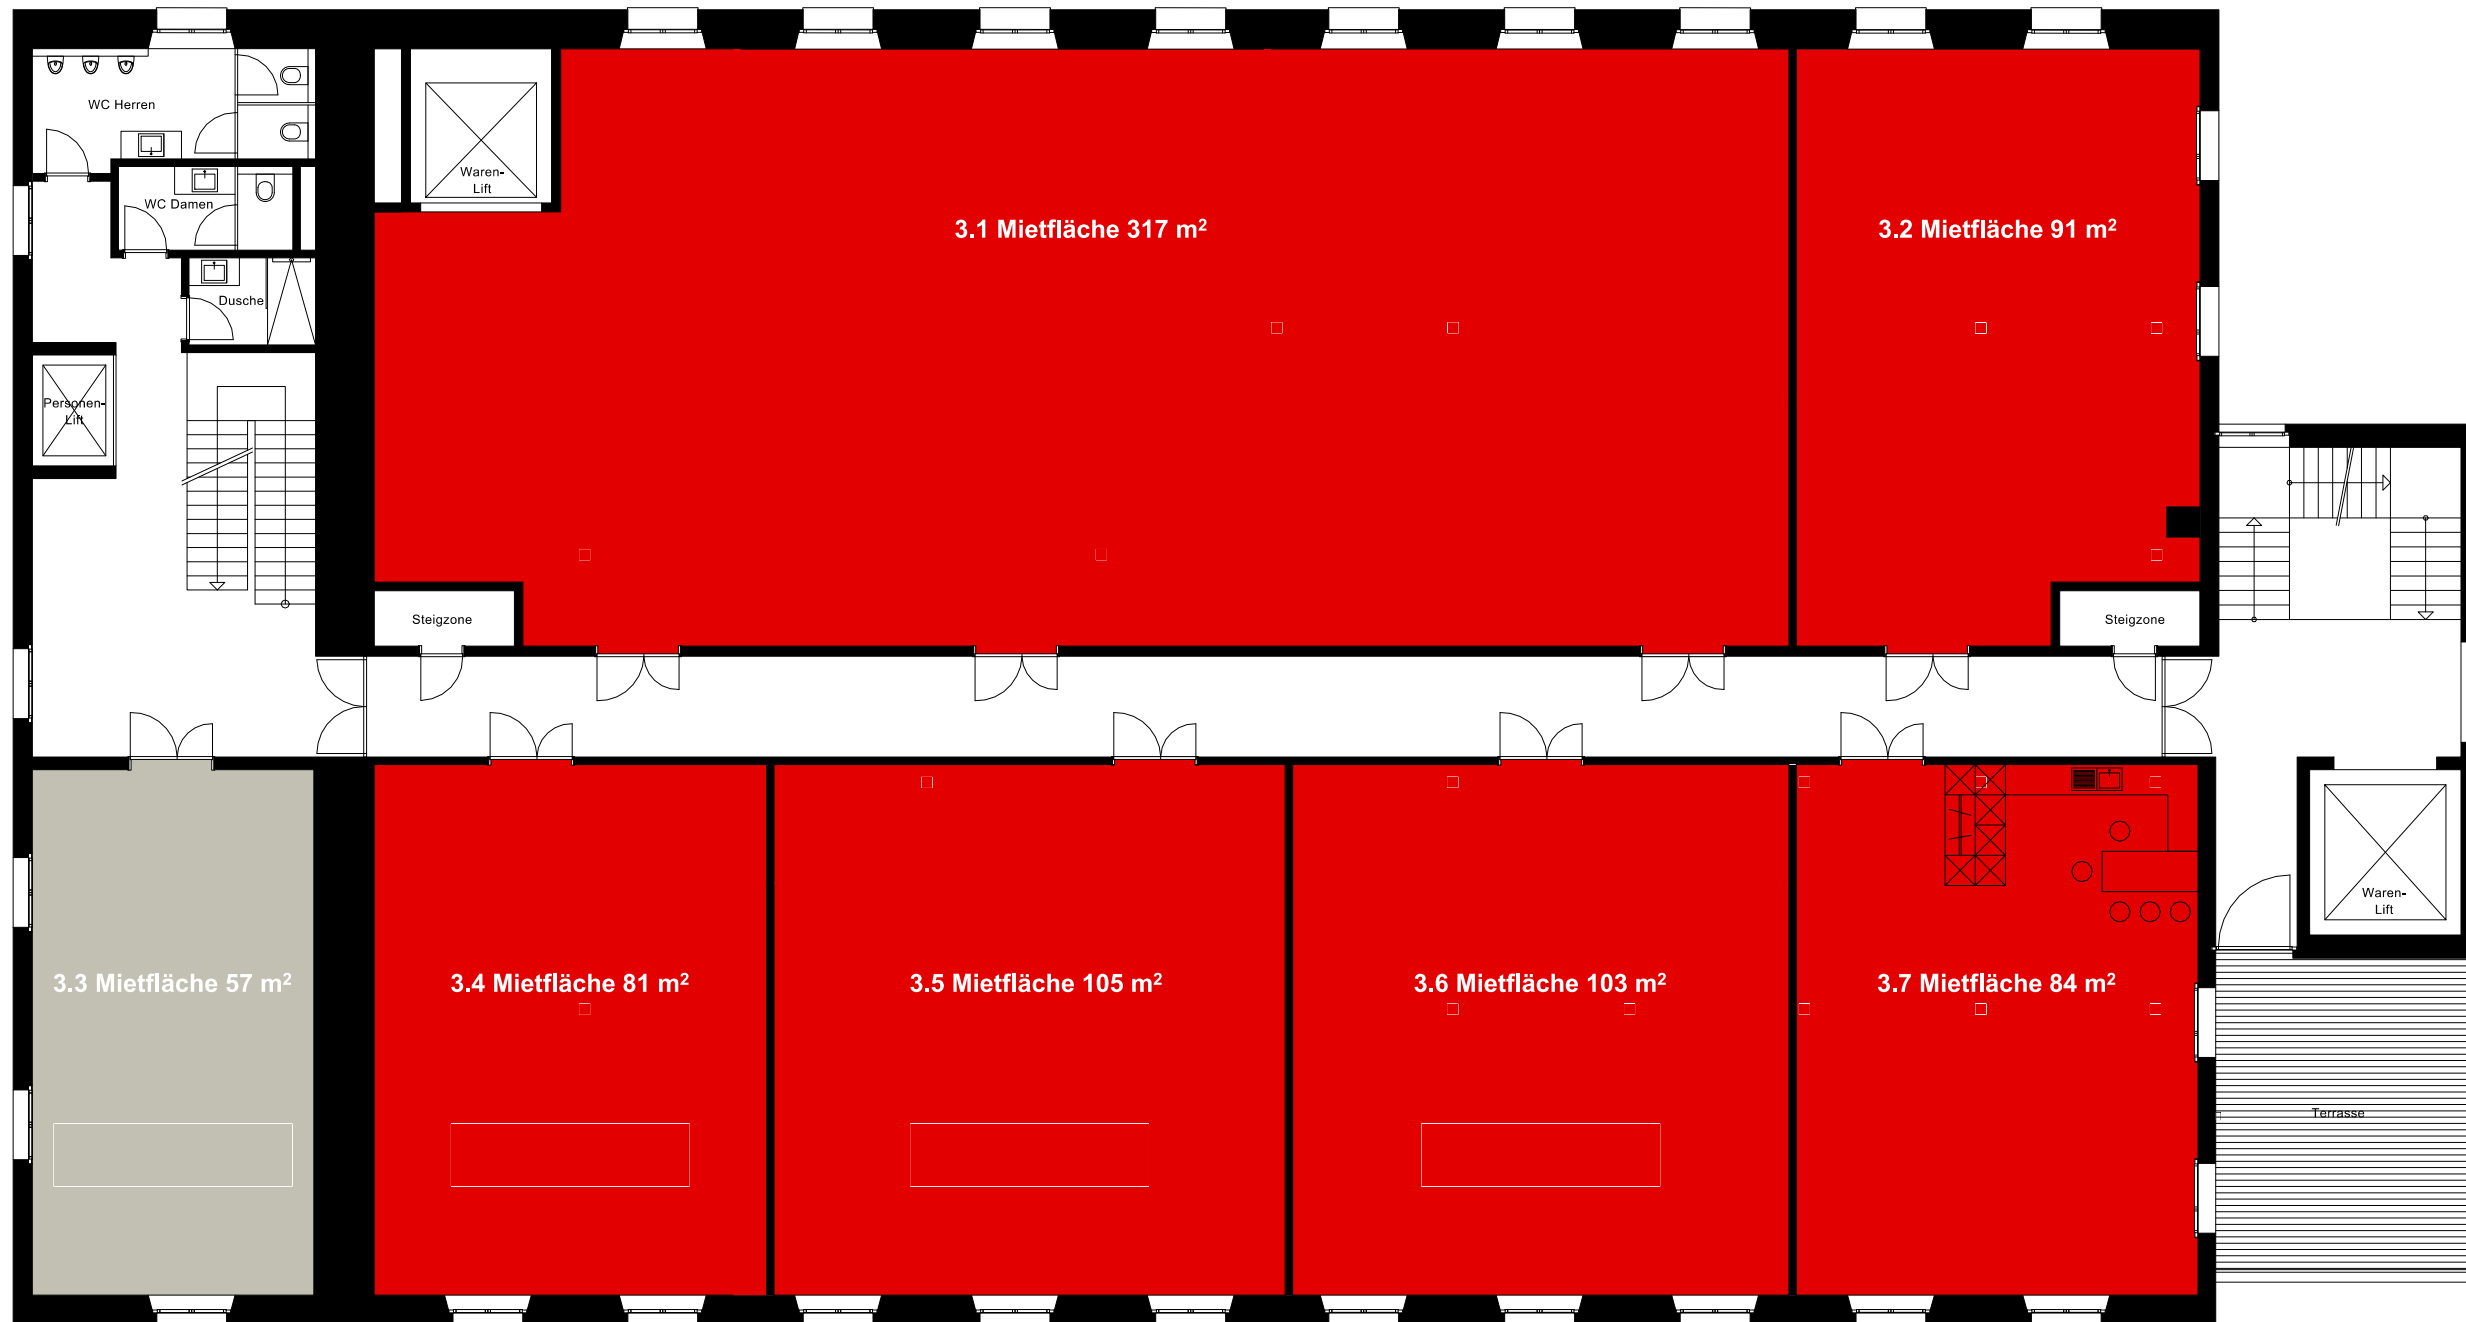

Gewerbepark Dietfurt 3. OG

 Mietfläche belegt  Mietfläche frei  Allgemein Server, Travo, Elektro, WC, Treppenhaus, etc.