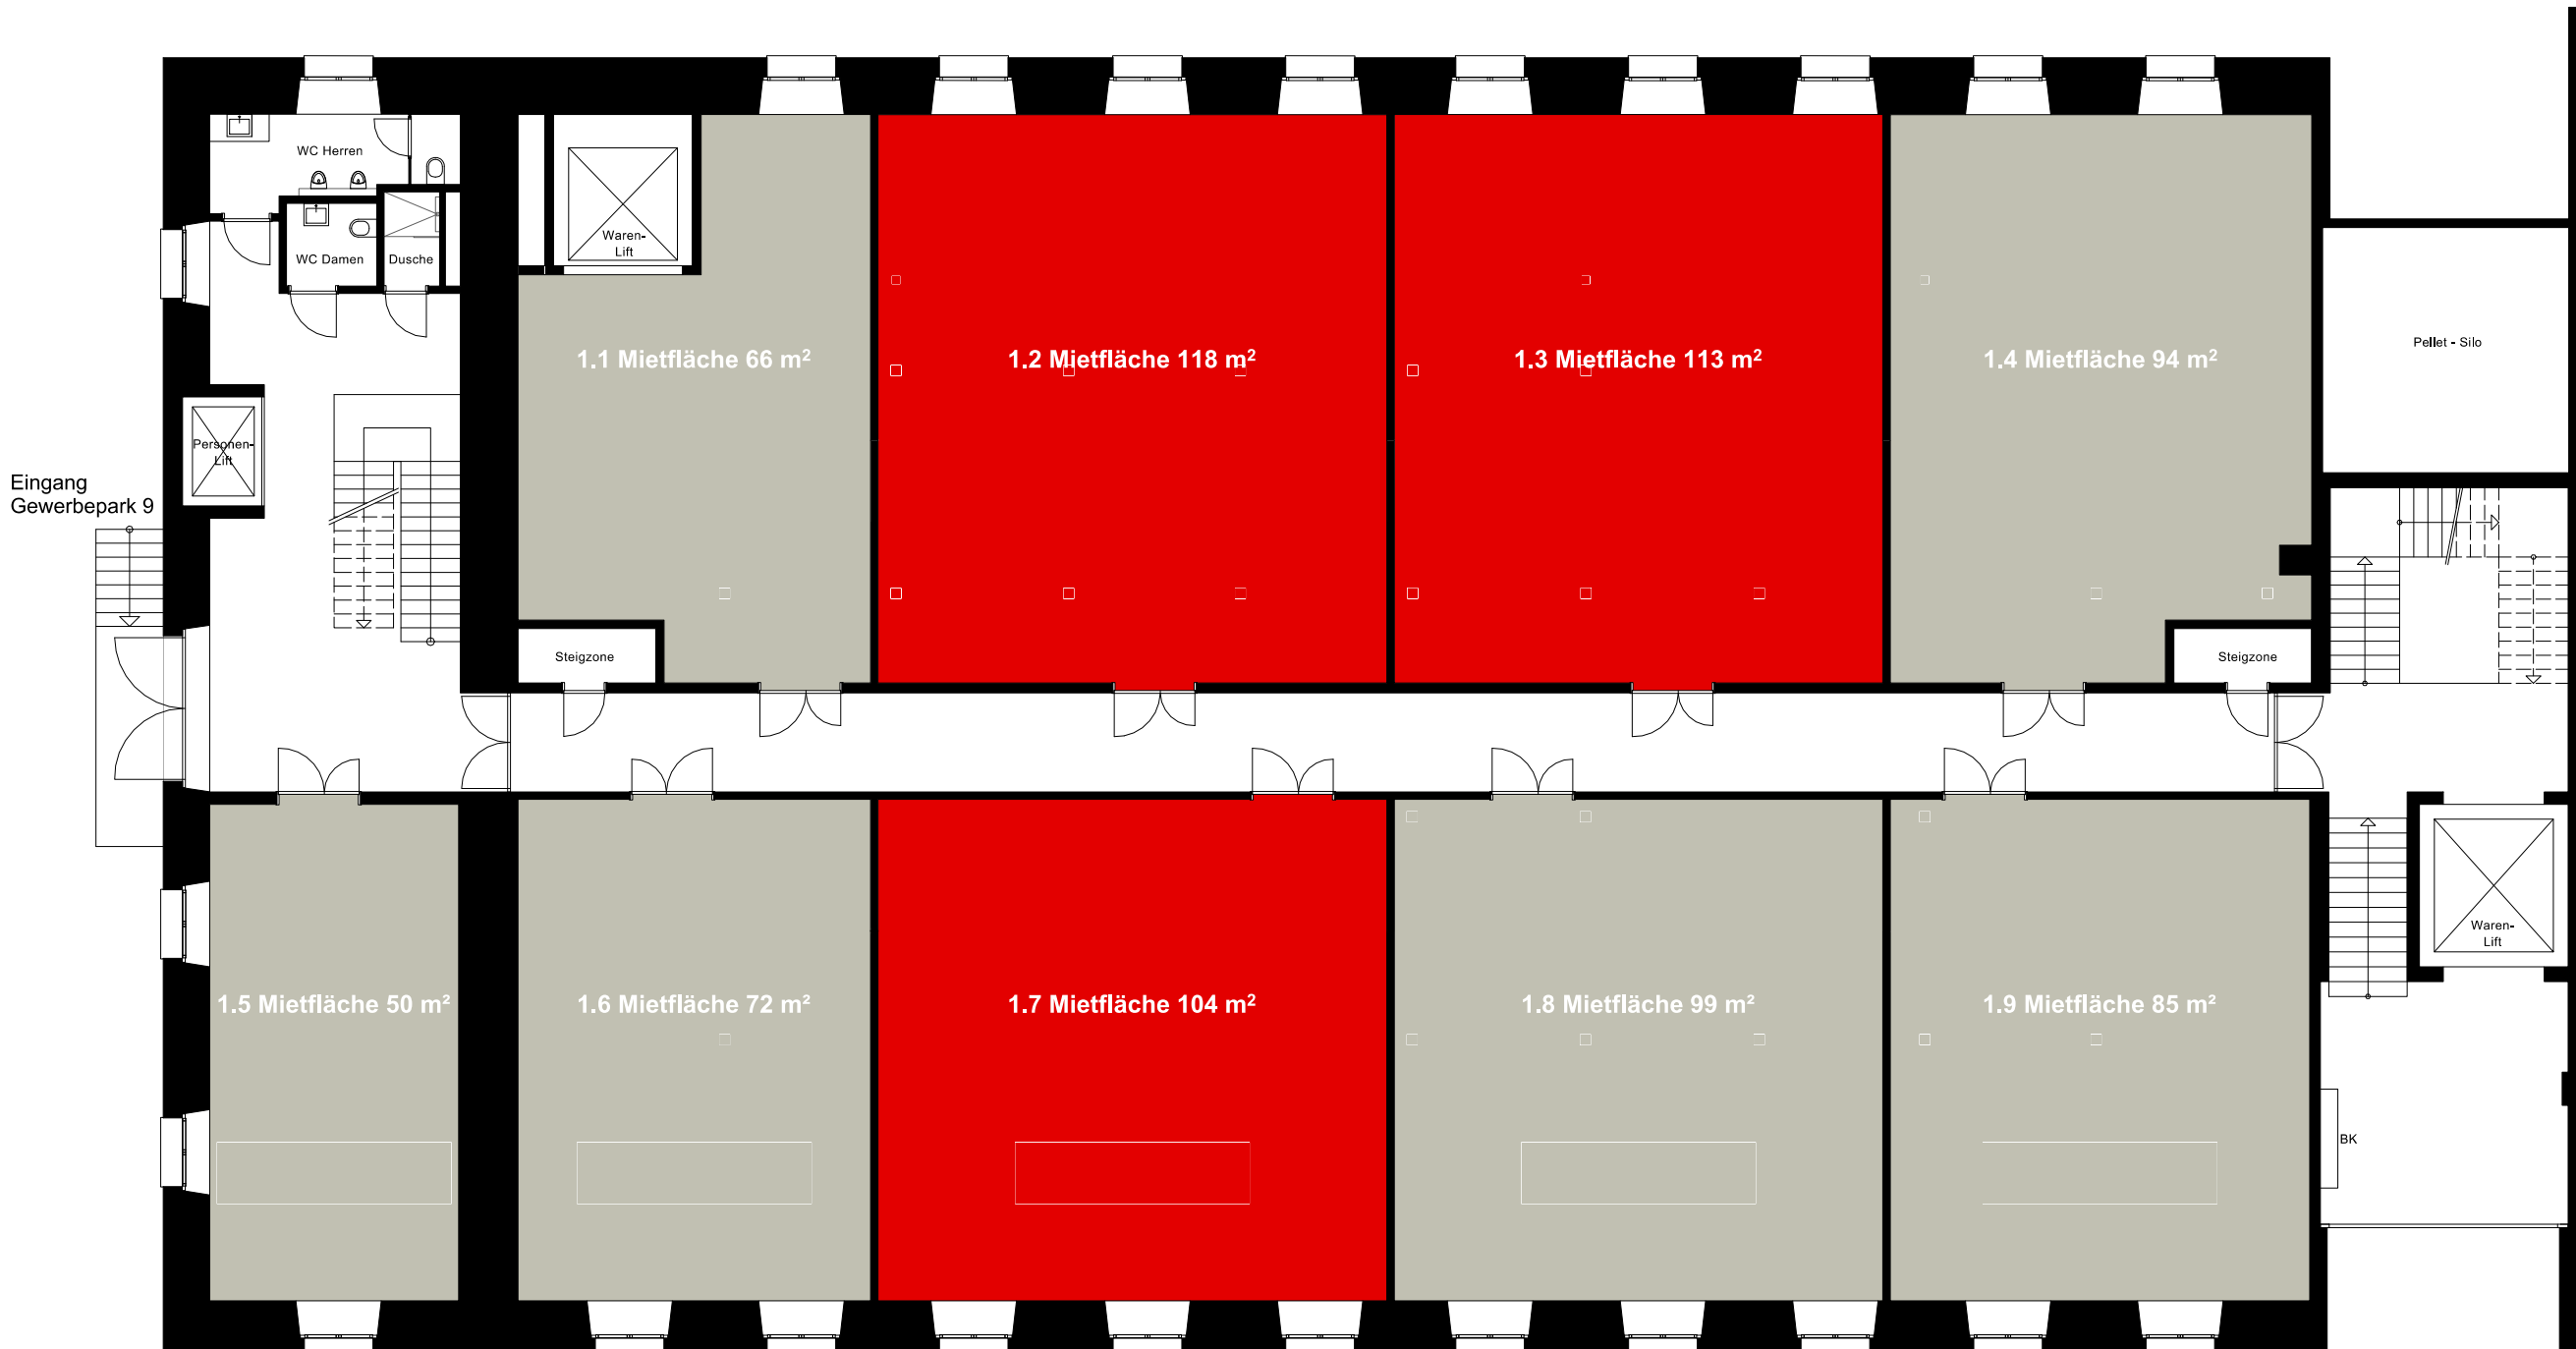

Gewerbepark Dietfurt 1. OG

 Mietfläche belegt  Mietfläche frei  Allgemein Server, Travo, Elektro, WC, Treppenhaus, etc.