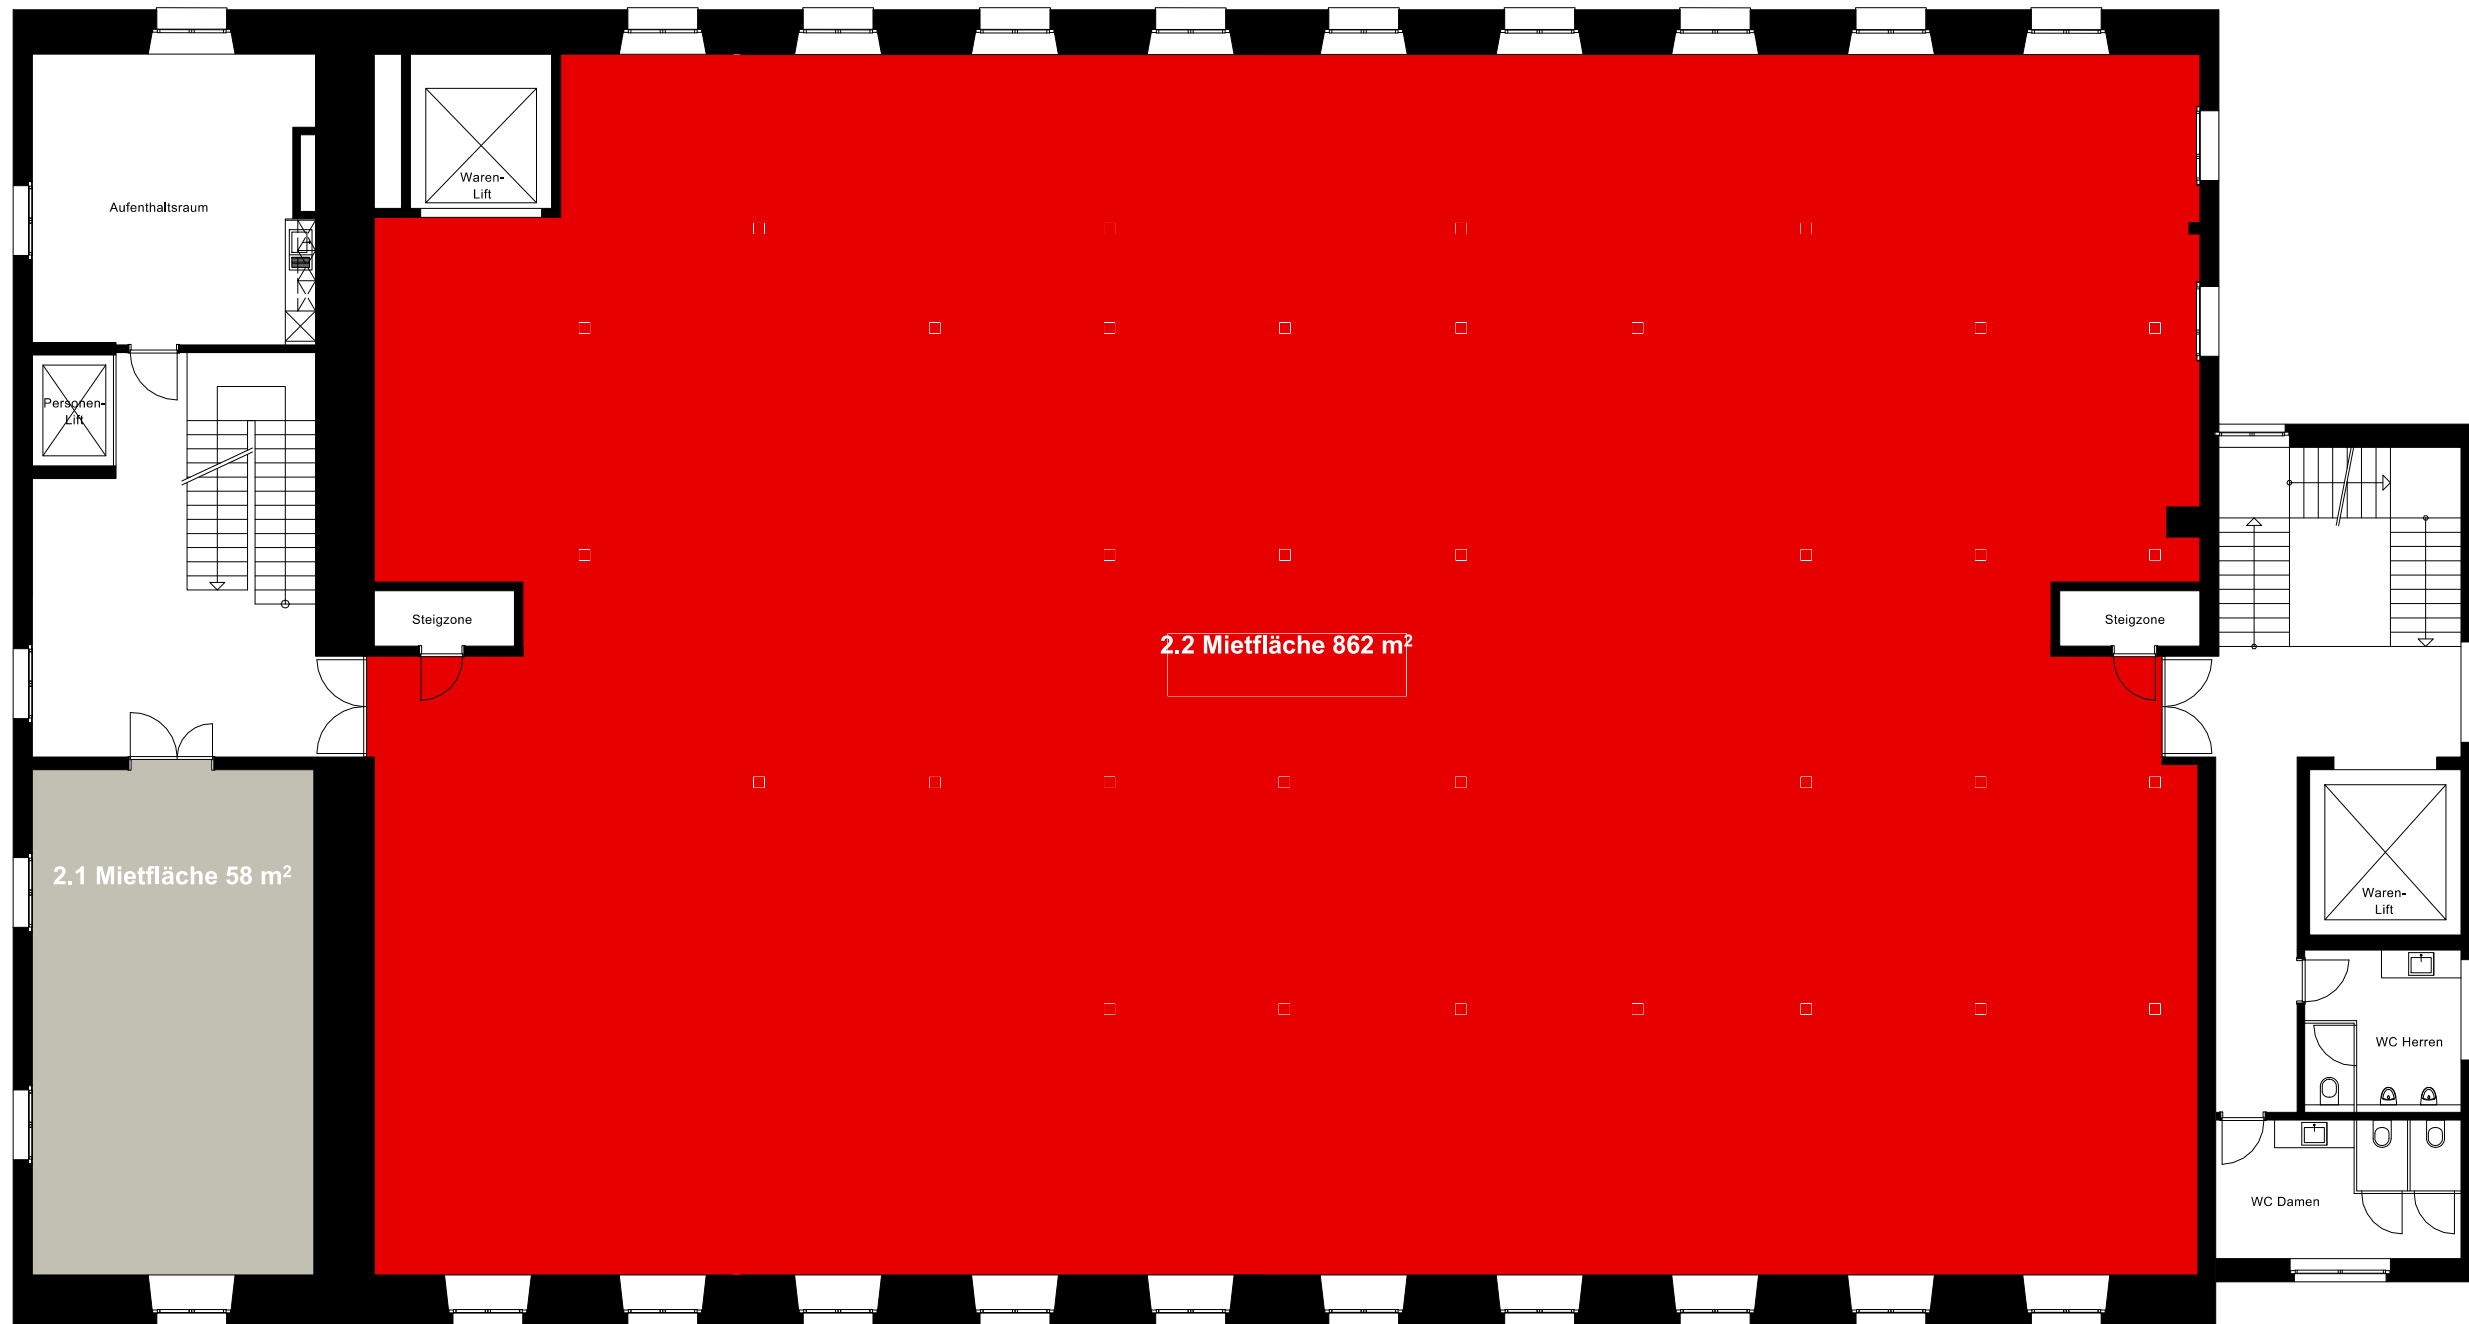

Gewerbepark Dietfurt 2. OG

 Mietfläche belegt  Mietfläche frei  Allgemein Server, Travo, Elektro, WC, Treppenhaus, etc.